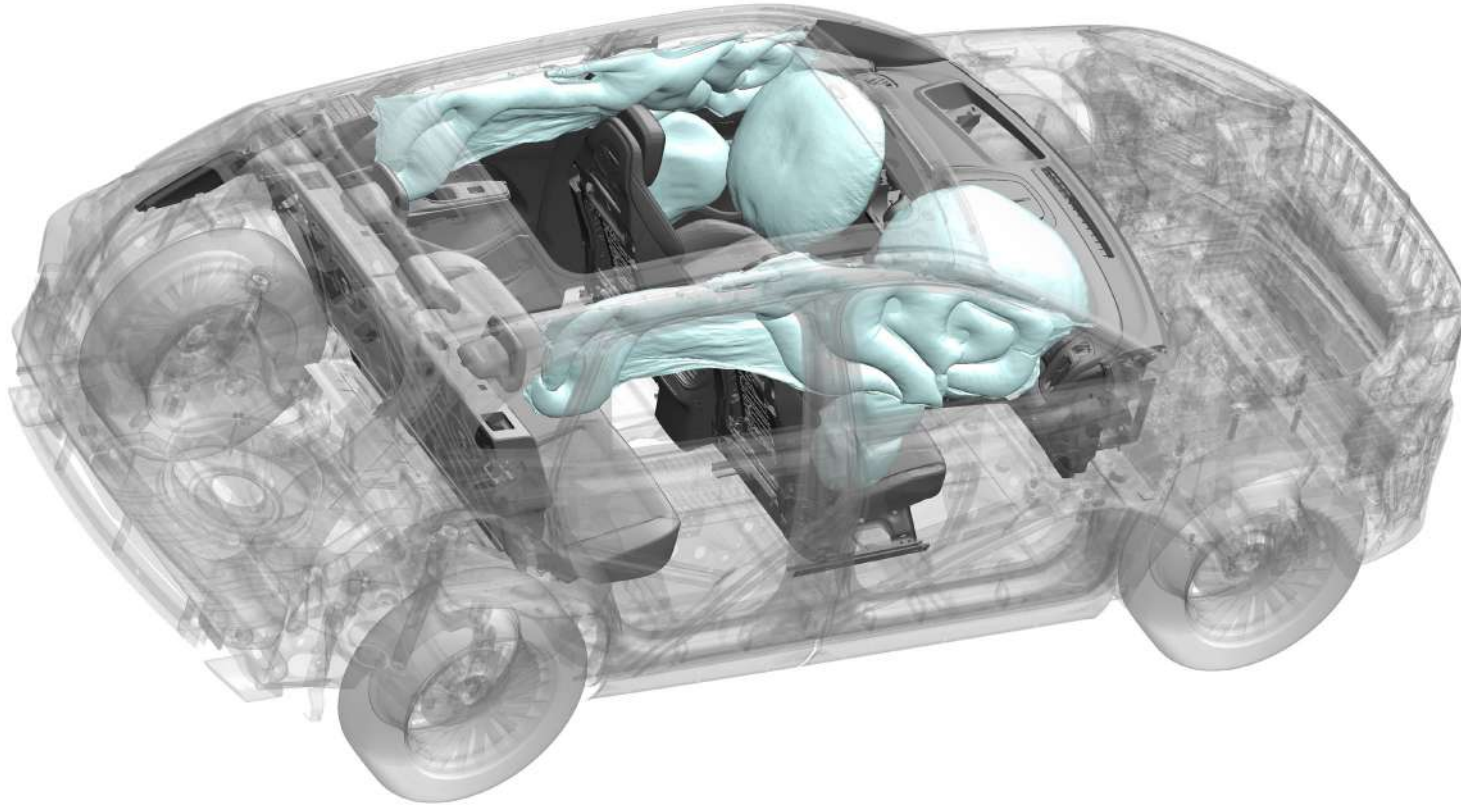

22-inch wheel
R22 275/40
عجلة 22 بوصة
R22 275/40

Peace of Mind Comes Standard.

The Hongqi E-HS9 prioritizes your family's safety with a comprehensive airbag system and advanced tech like lane control, pedestrian alerts, lane departure alert system, blind spot monitoring warning system, and more. It also offers intelligent cruise control and other vital features.

راحة البال والسلامة تجهيز أساسي.

سيارة هونشي E-HS9 معززة بكل تجهيزات الراحة والسلامة، حيث توفر السيارة نظام الوسائد الهوائية الموزعة بعناية على كافة أرجاء المقصورة. ذلك بالإضافة لمجموعة من أفضل تقنيات الأمان المتطورة في العالم كنظام التحكم بمسار السيارة، ونظام تنبيه مغادرة المسار، ونظام تنبيه المرور والمشاة، ونظام تحذير ومراقبة النقطة العمياء، بالإضافة إلى نظام التحكم بالقيادة في المنحدرات، ونظام التحكم بثبات الهيكل وعدم الإنزلاق، ونظام منع انغلاق المكابح، كما ينعم السائق بمثبت سرعة ذكي والعديد من المميزات التكنولوجية الأخرى.