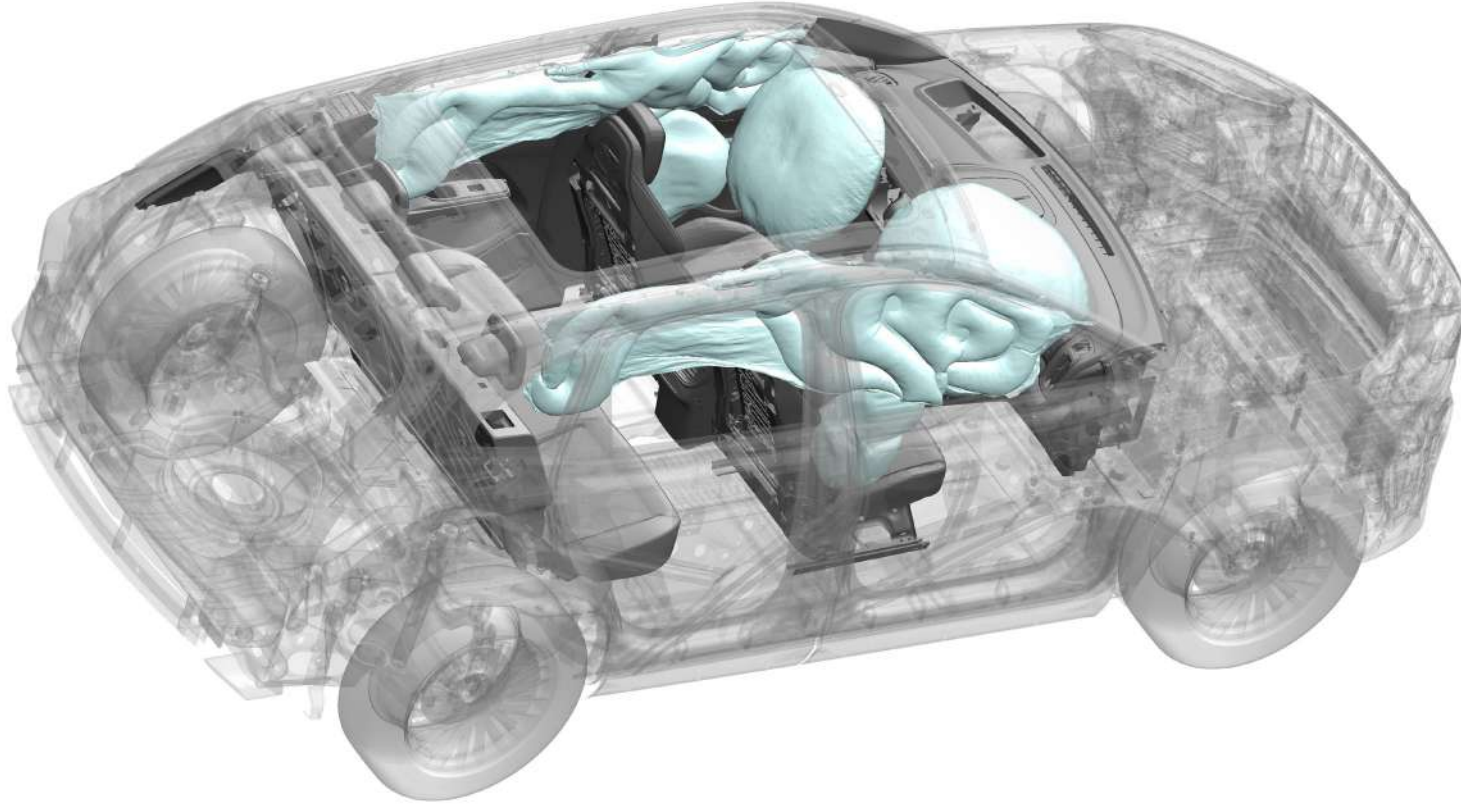

Five-Star Safety

With a new upgraded 9H4M body of a high-strength steel plate ratio of up to 64%, the HS3 can withstand 360-degree all-round collision impact with great ease. And to further guarantee your safety, the HS3 comes fully-armored with 6 airbags, C-NCAP and C-IASI double five-star safety development.

أمان خمس نجوم

بجسم متطور من فولاذ عالي القوة بنسبة تصل إلى 64%، تضمن لك HS3 القدرة على مواجهة التصادمات من جميع الاتجاهات بمنتهى الثقة والامتانة. ولترسيخ أمانك أكثر، تأتي HS3 مجهزة بدروع متكاملة من 6 وسائد هوائية، وحازت على أعلى تصنيفات السلامة المزدوجة من C-NCAP و C-IASI.